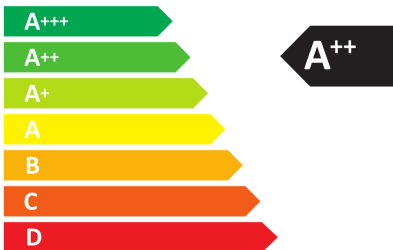

# ENERG

енергия · ενεργεια

Y

IJA

IE

IA

**Miele**

KMDA 7476 FR

**28**  
kWh/annum

**A**BCDEFG

**A**BCDEFG

**69**dB

65/2014