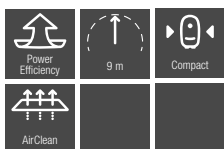

## Aspirador Compact C1 PowerLine

- Potência máxima de 890 W
- Filtro AirClean
- Sacos do pó HyClean FJM de 3,5 litros
- Escova de cerdas sintéticas
- Conjunto de três acessórios
- Raio de ação de 9 metros
- Cor: Encarnado manga