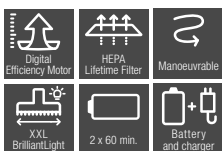

Aspiradores verticais sem fios

Aspirador Triflex HX2 Pro*

- Novo motor digital com maior rendimento de limpeza
- Inovadora configuração 3 em 1
- Tecnologia Vortex
- Autonomia de até 120 minutos
- Bateria dupla de lítio VARTA substituível
- Estação de carregamento da bateria
- Filtro HEPA Lifetime
- Escova elétrica MultiFloor XXL (28 cm) com Brilliant Light
- Nova escova Hardfloor Care para pavimentos delicados
- Cor: Cinza infinito

N.º de material: 11806010

Código EAN: 4002516445609

PVP recomendado: 899 €

Preço de lançamento: 799 €

* Lançamento em maio 2022