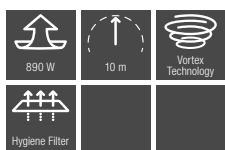

Aspiradores sem saco Boost CX1

Aspirador Boost CX1 PowerLine*

- Elevada eficiência de limpeza com tecnologia Vortex: 890 W
- Filtro Hygiene AirClean
- Escova de aspiração SBD 365-3
- Raio de ação de 10 metros
- Cor da carcaça: Branco Lótus
- Cor da roda: Vermelho

N.º de material: 11666960
Código EAN: 4002516384755
PVP recomendado: 369 €
Preço promocional: 299 €