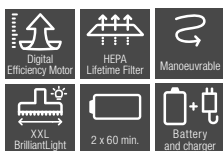

Aspirador Triflex HX2 Cat & Dog

- Novo motor digital com maior rendimento de limpeza
- Inovadora configuração 3 em 1
- Tecnologia Vortex
- Autonomia de até 60 minutos
- Bateria de lítio VARTA substituível
- Escova elétrica MultiFloor XXL (28 cm) com Brilliant Light
- Escova elétrica Electro Compact SEB 23 especial para pelos de animais
- Cor: Preto obsidiana

Aspirador Triflex HX2 Runner*

- Novo motor digital com maior rendimento de limpeza
- Inovadora configuração 3 em 1
- Tecnologia Vortex
- Autonomia de até 120 minutos
- Bateria dupla de lítio VARTA substituível
- Filtro HEPA Lifetime
- Escova elétrica MultiFloor XXL (28 cm) com Brilliant Light
- Escova elétrica Electro Compact SEB 23 especial para pelos de animais
- Cor: Preto obsidiana

N.º de material: 11806000
Código EAN: 4002516445593
PVP recomendado: 729 €
Preço de lançamento: 629 €

N.º de material: 11806030
Código EAN: 4002516445920
PVP recomendado: 829 €
Preço de lançamento: 729 €

* Lançamento em maio 2022